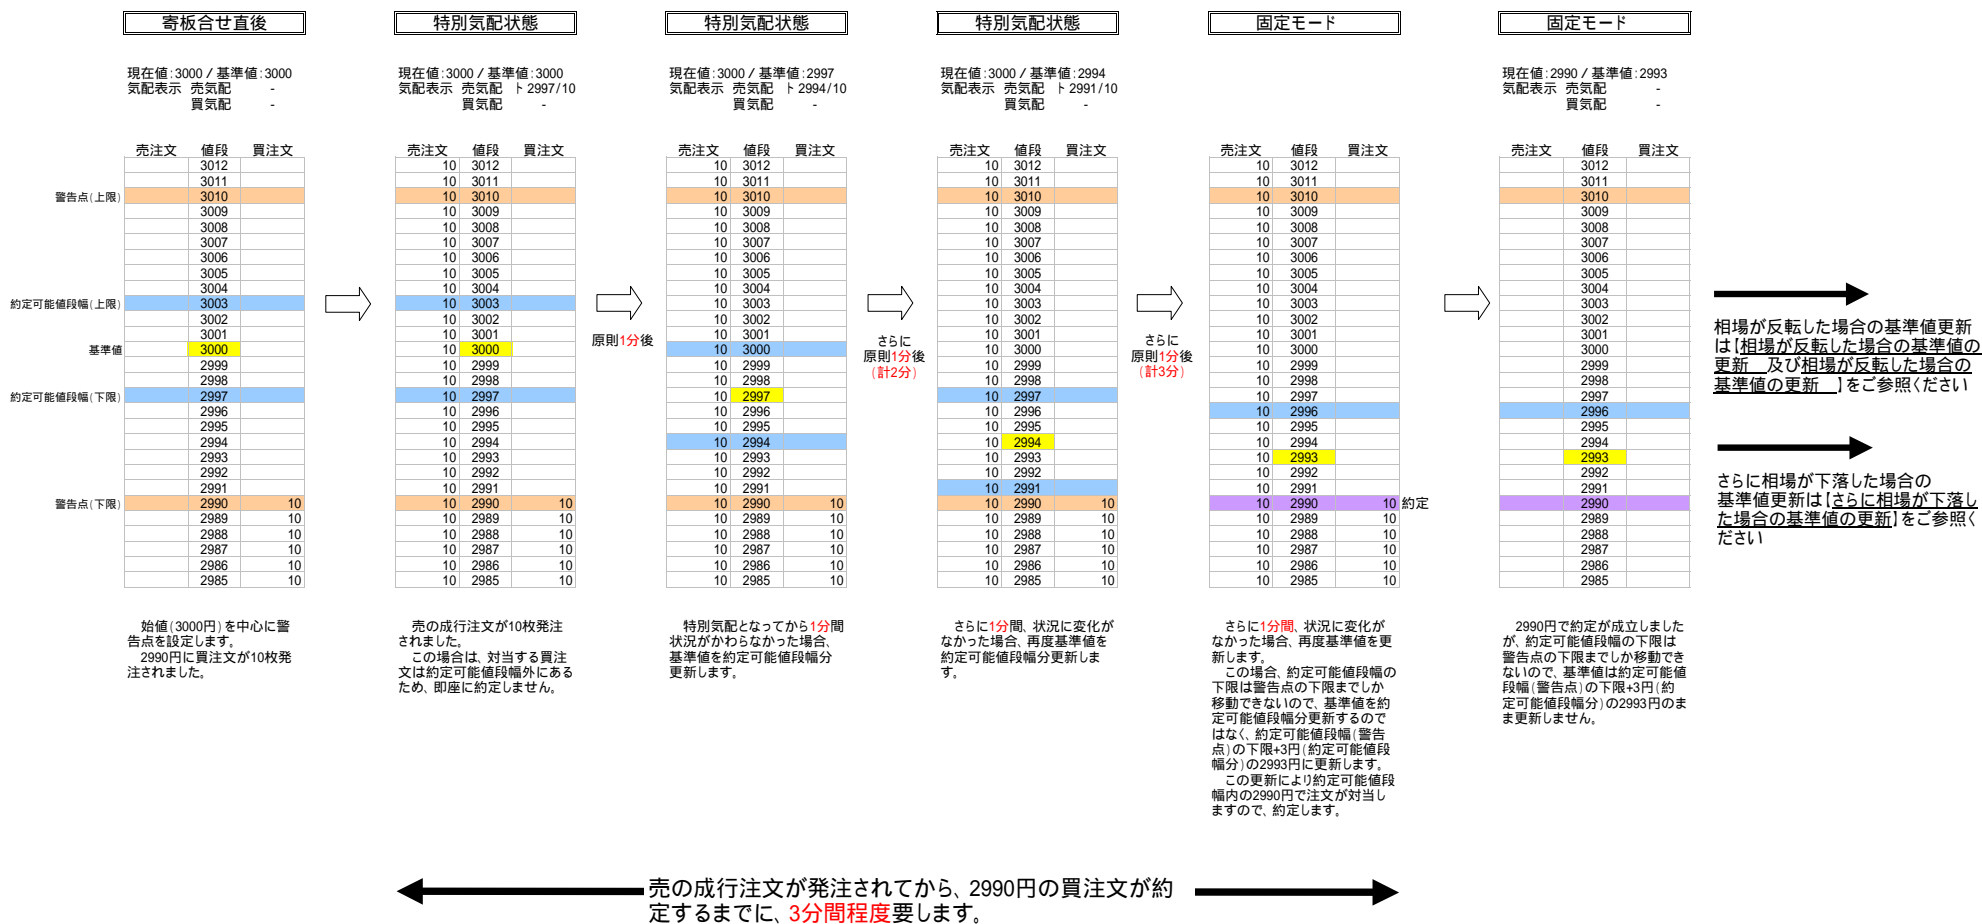

## 特別気配状態における基準値の更新

- \* 約定可能値段幅内で注文が対当している場合は、即座に約定しますが、約定可能値段幅外で注文が対当している場合は、特別気配状態といい、注文が対当していても即座に約定しません。
- \* 特別気配状態のまま遷移がない場合は、現在の気配値を周知し、徐々に売買が成立する値段に近づけていくため、または新たな注文を呼込むため、基準値の更新を行います。
- \* この場合における基準値の更新は、原則1分ごとに約定可能値段幅を限度として自動更新します。

約定可能値段幅の上限(下限)と警告点の上限(下限)が一致している場合を固定モードといいます。

### 例 白金(警告点幅10円/約定可能値段幅3円)

「相場が反転した場合の基準値更新」では、2990円から3010円まで短時間で連続的に約定しましたが、この例では、約定売買の注文が対当してから、3010円で約定するまでに5分間程度要します。

また、2990円で約定した後、3010円で約定が成立するまでの約5分間は、現在値は2990円のままですが、基準値は更新しています。