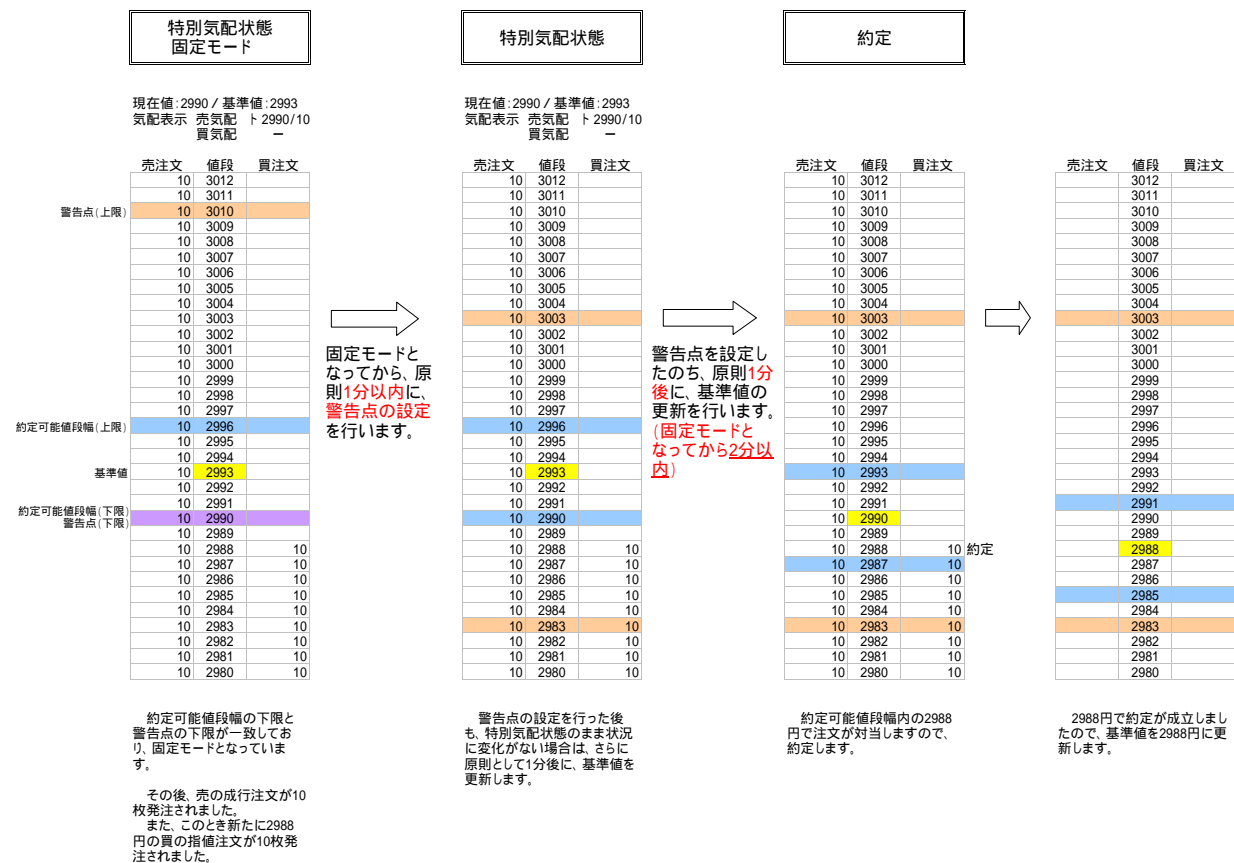

「相場が反転した場合の基準値更新」では、2990円から3010円まで短時間で連続的に約定しましたが、この例では、約定売買の注文が対当してから、3010円で約定するまでに5分間程度要します。

また、2990円で約定した後、3010円で約定が成立するまでの約5分間は、現在値は2990円のままですが、基準値は更新しています。

## さらに相場が下落した場合の基準値の更新

\* 特別気配状態における基準値の更新における例から続きます

約定可能値段幅の上限(下限)と警告点の上限(下限)が一致している場合を固定モードといいます。

例 白金(警告点幅10円/約定可能値段幅3円)

← 特別気配状態かつ固定モードとなっている場合における基準値更新は、固定モードの解除に「1分以内」、特別気配状態における基準値更新に「原則1分」の計「2分以内」の時間を要することがあります。 →